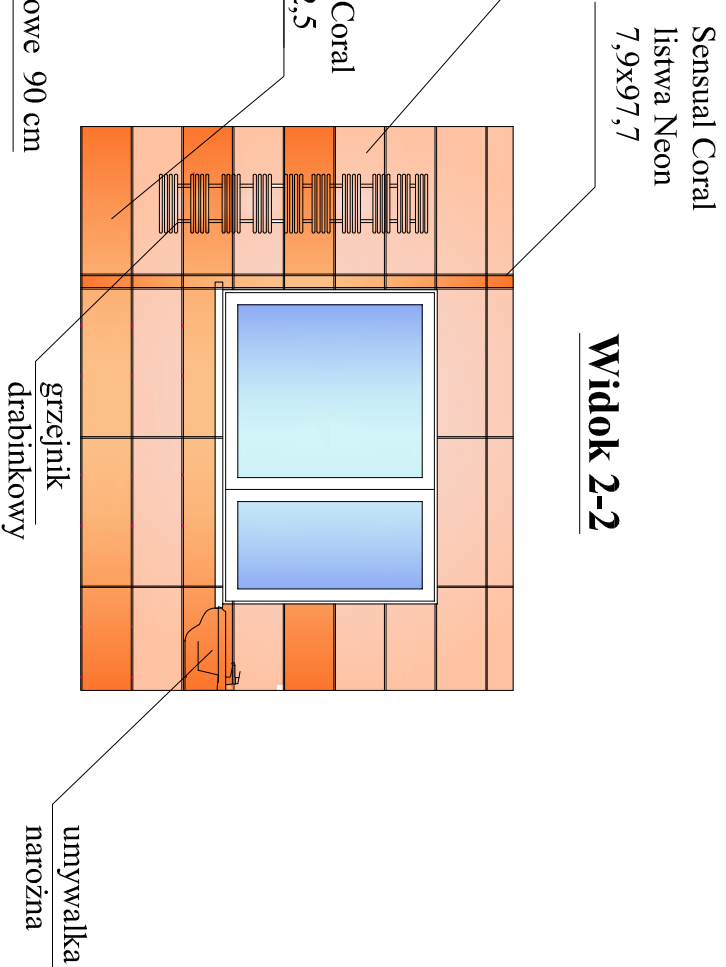

ARANŻACJA ŁAZIENKI DAMSKIEJ I PIĘTRO 1:50

Wbudowane lustro na
wymiar 130x80