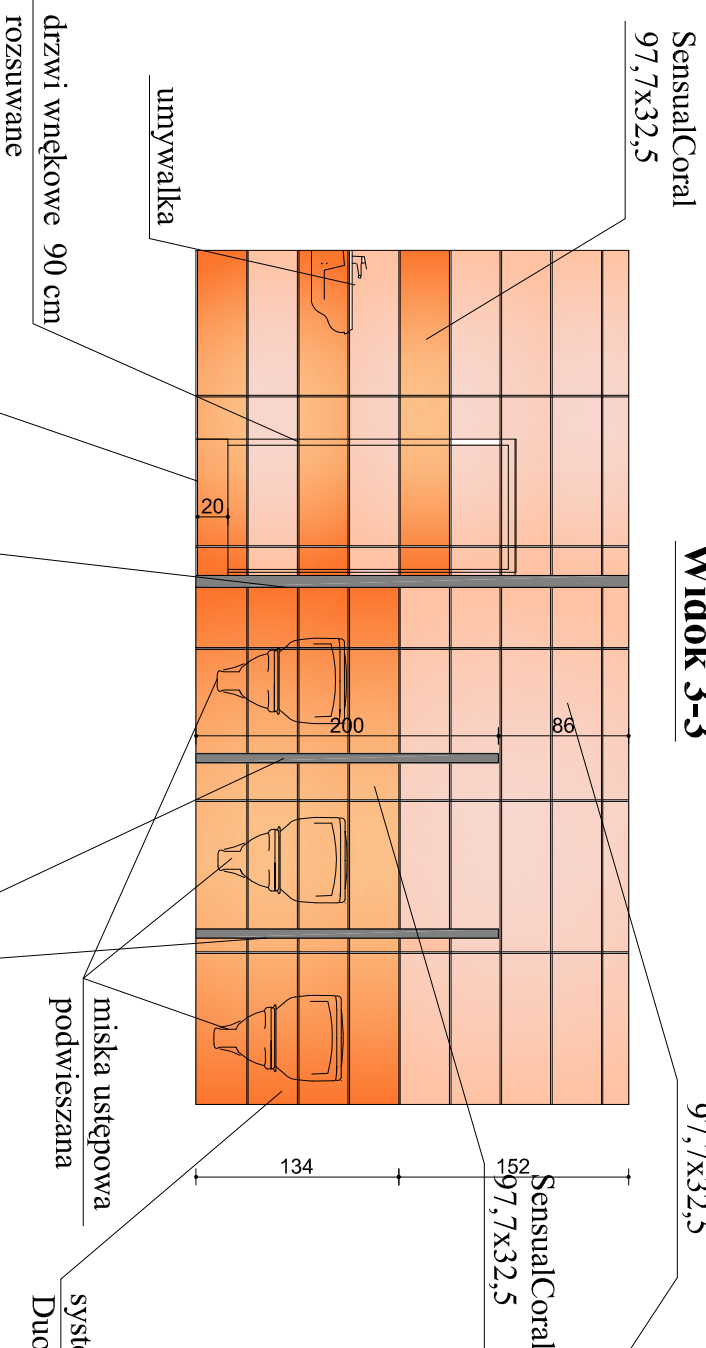

nazwa rysunku:	ARANŻACJA ŁAZIENKI-WIDOKI ŚCIAN	
temat projektu:	Modernizacja Zespołu Szkół Ponadgimnazjalnych w Chorzeliach - Internat etap II	
adres budowy:	06-330 Chorzela, ul. Szkolna Działka nr 1083/2	data: 03.2008
inwestor:	Starosta Przasnyski ul. Św. Stanisława Kosicki 5 06-300 Przasnysz	faza: projekt budowlany
opracował:	inż. Aneta Kordeł	nr rys.: 7
asystent prof.:		podpis: