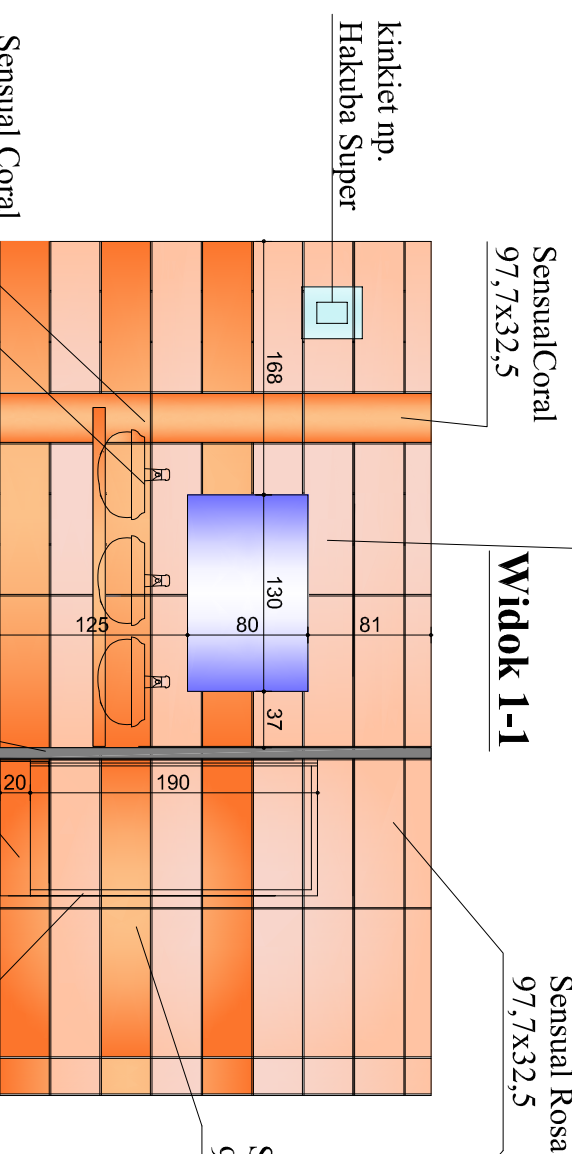

ARANŻACJA ŁAZIENKI DAMSKIEJ I PIĘTRO 1:50

Wbudowane lustro na
wymiar 130x80