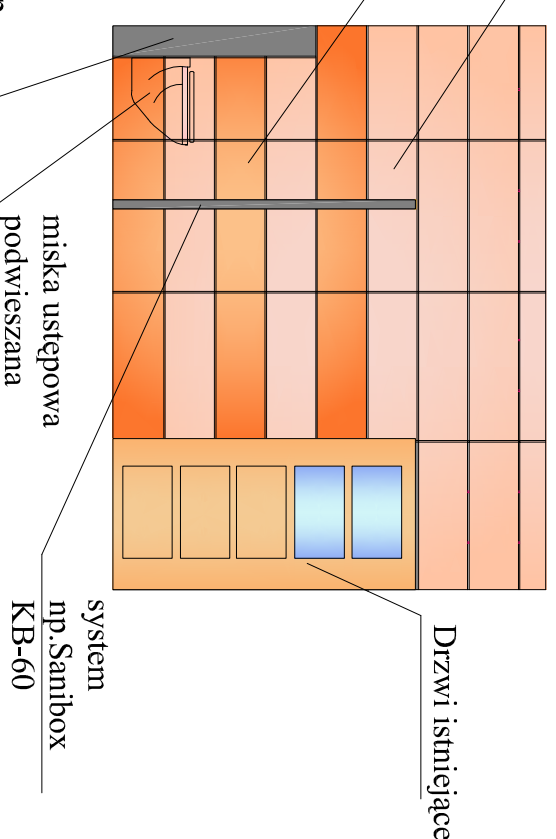

Widok 4-4

nazwa rysunku:	ARANŻACJA ŁAZIENKI-WIDOKI ŚCIAN	
temat projektu:	Modernizacja Zespołu Szkół Ponadgimnazjalnych w Chorzeliach - Internat etap II	
adres budowy:	06-330 Chorzela, ul. Szkolna Działka nr 1083/2	data: 03.2008
inwestor:	Starosta Przasnyski ul. Św. Stanisława Kosicki 5 06-300 Przasnysz	faza: projekt budowlany
opracował:	inż. Aneta Kordeł	nr rys.: 7
asystent prof.:		podpis: