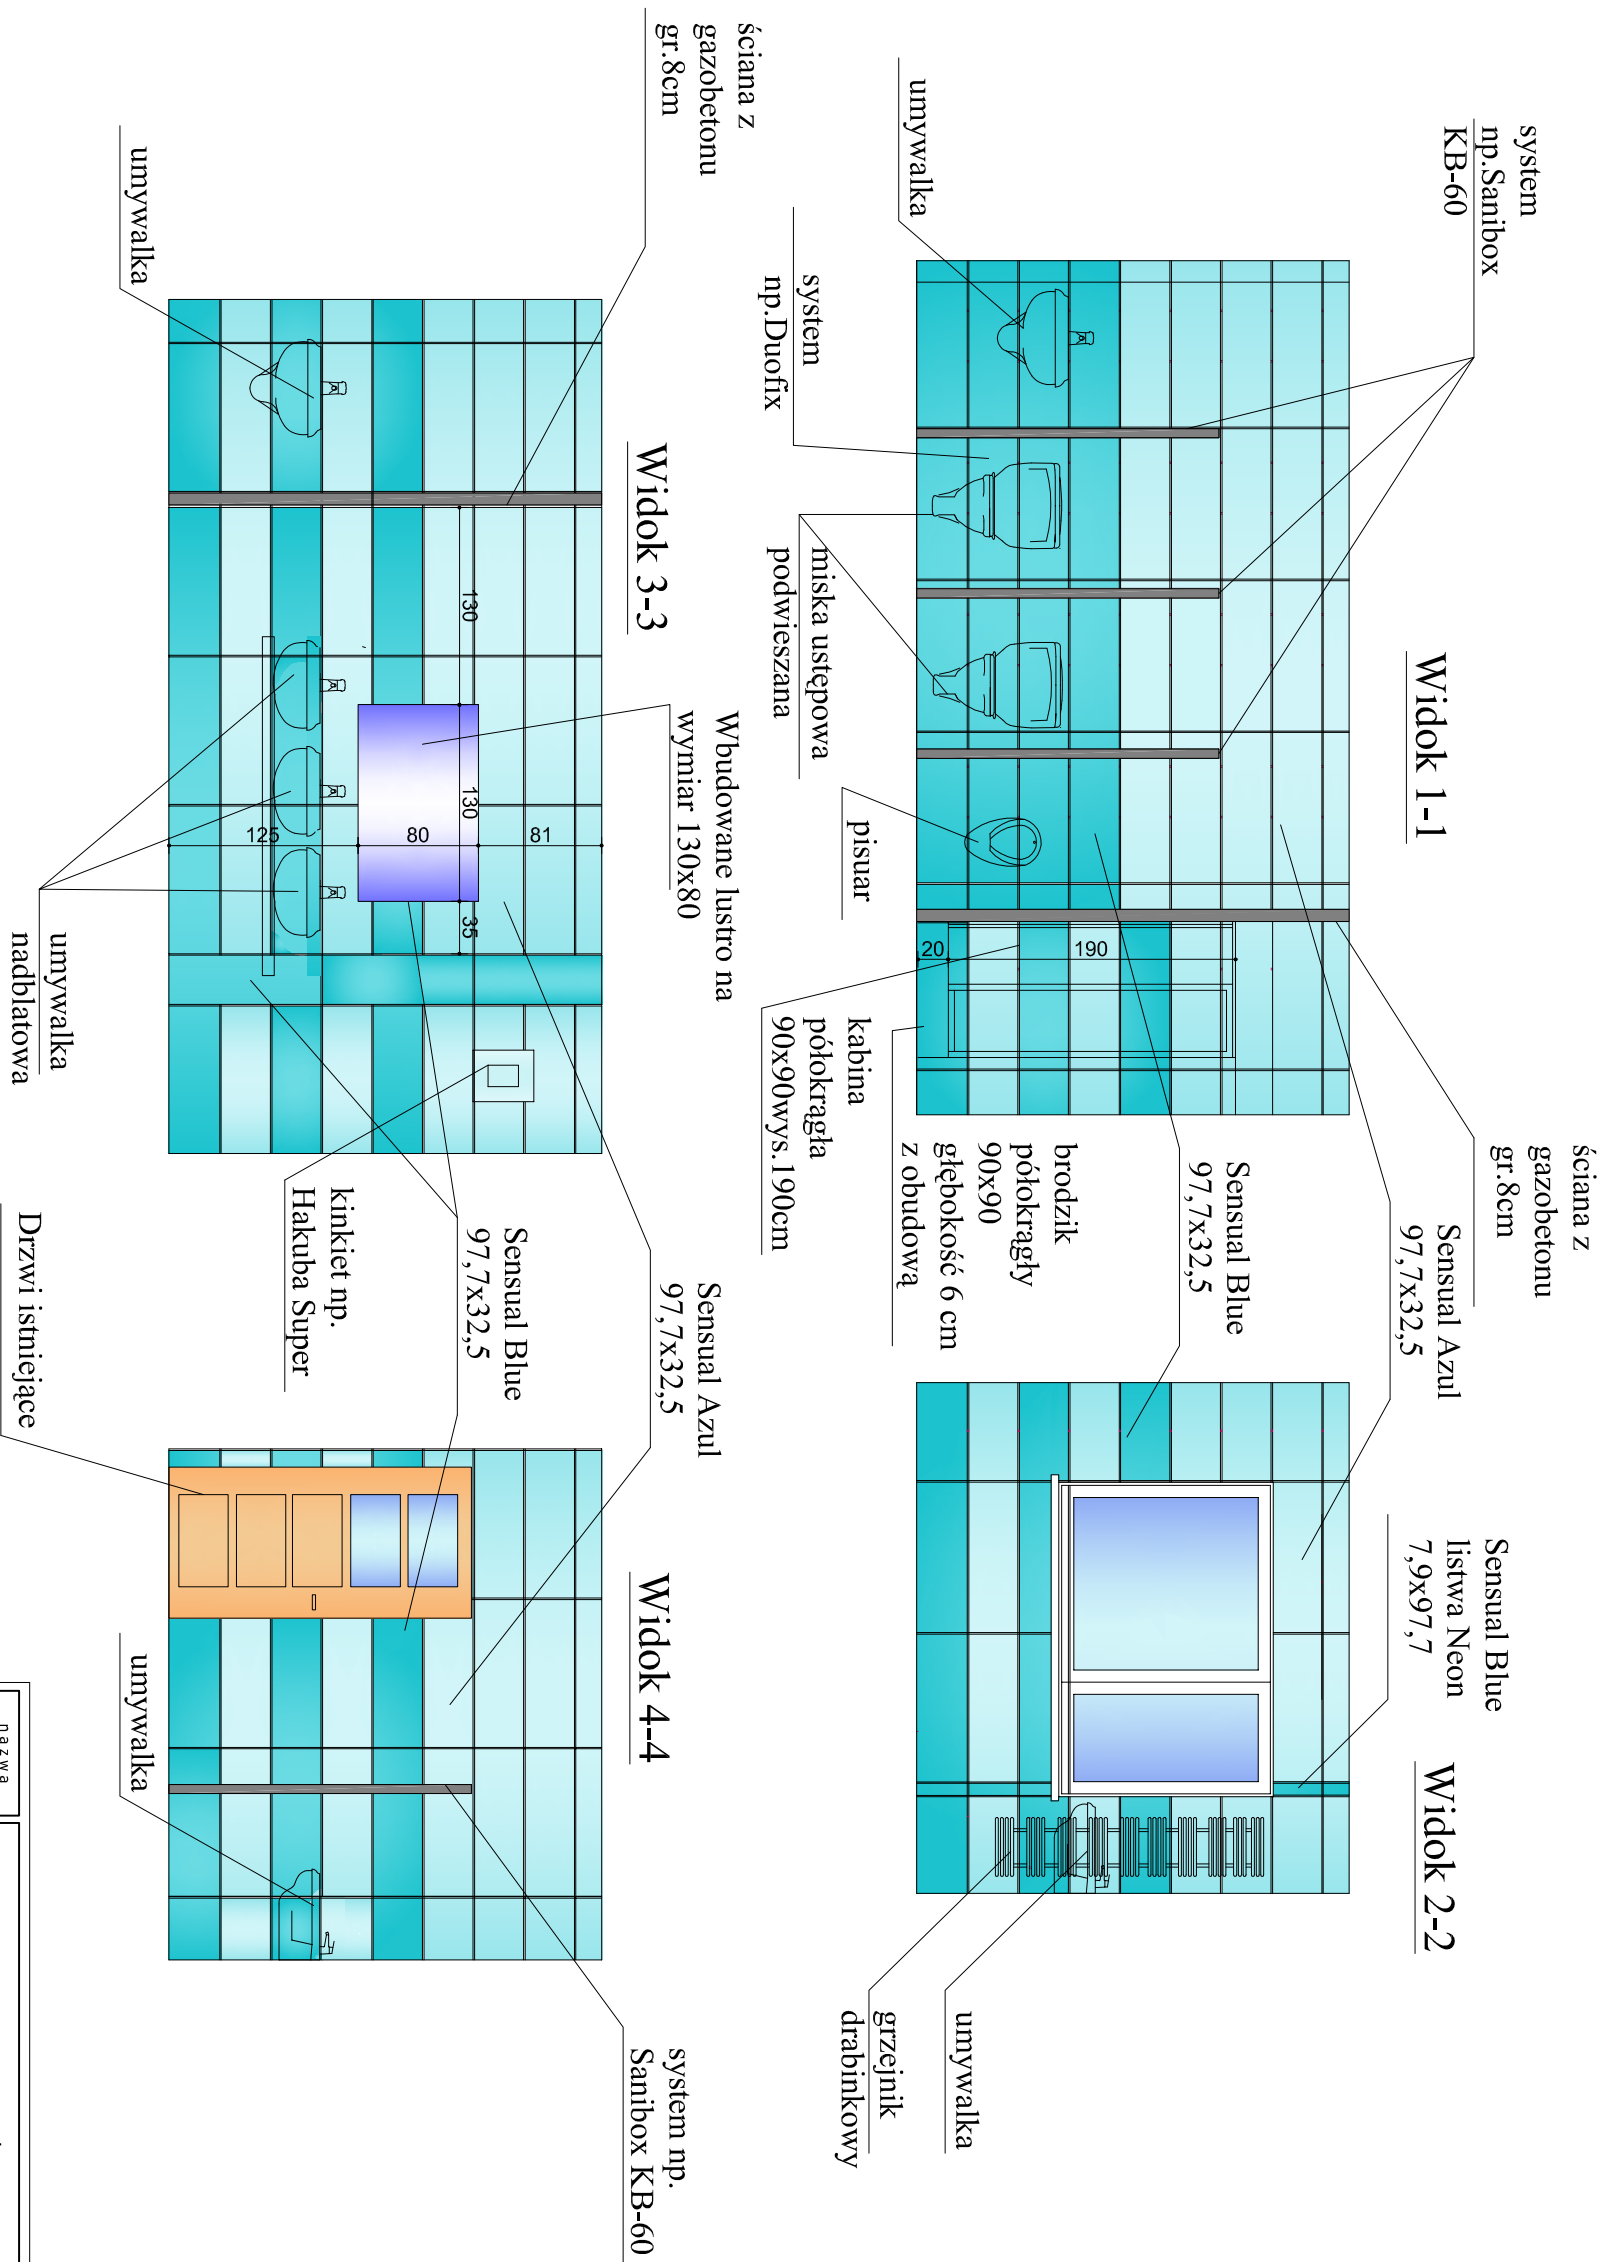

ARANŻACJA ŁAZIENKI MĘSKIEJ I PIĘTRO 1:50

| | | |
|--|--|---|
| nazwa rysunku: | ARANŻACJA ŁAZIENKI-WIDOK ŚCIAN |  |
| temat projektu: | Modernizacja Zespołu Szkół Ponadgimnazjalnych w Chorzeliach - Internat etap II | |
| adres budowy: | 06-330 Chorzela, ul. Szkolna Działka nr 1083/2 | data: 03.2008 |
| inwestor: | Starosta Przasnyski ul. Św. Stanisława Kościł 5 06-300 Przasnysz | faza: projekt budowlany |
| opracował: | inż. Aneta Kordeł | podpis: |
| asystent proj.: | | |
| <small>Uwaga: Odbiorca rysunków, w całości lub w części, może następnie wykorzystać za zgodą Wojewódzkiej Dyktandy Inżynierskiej</small> | | |