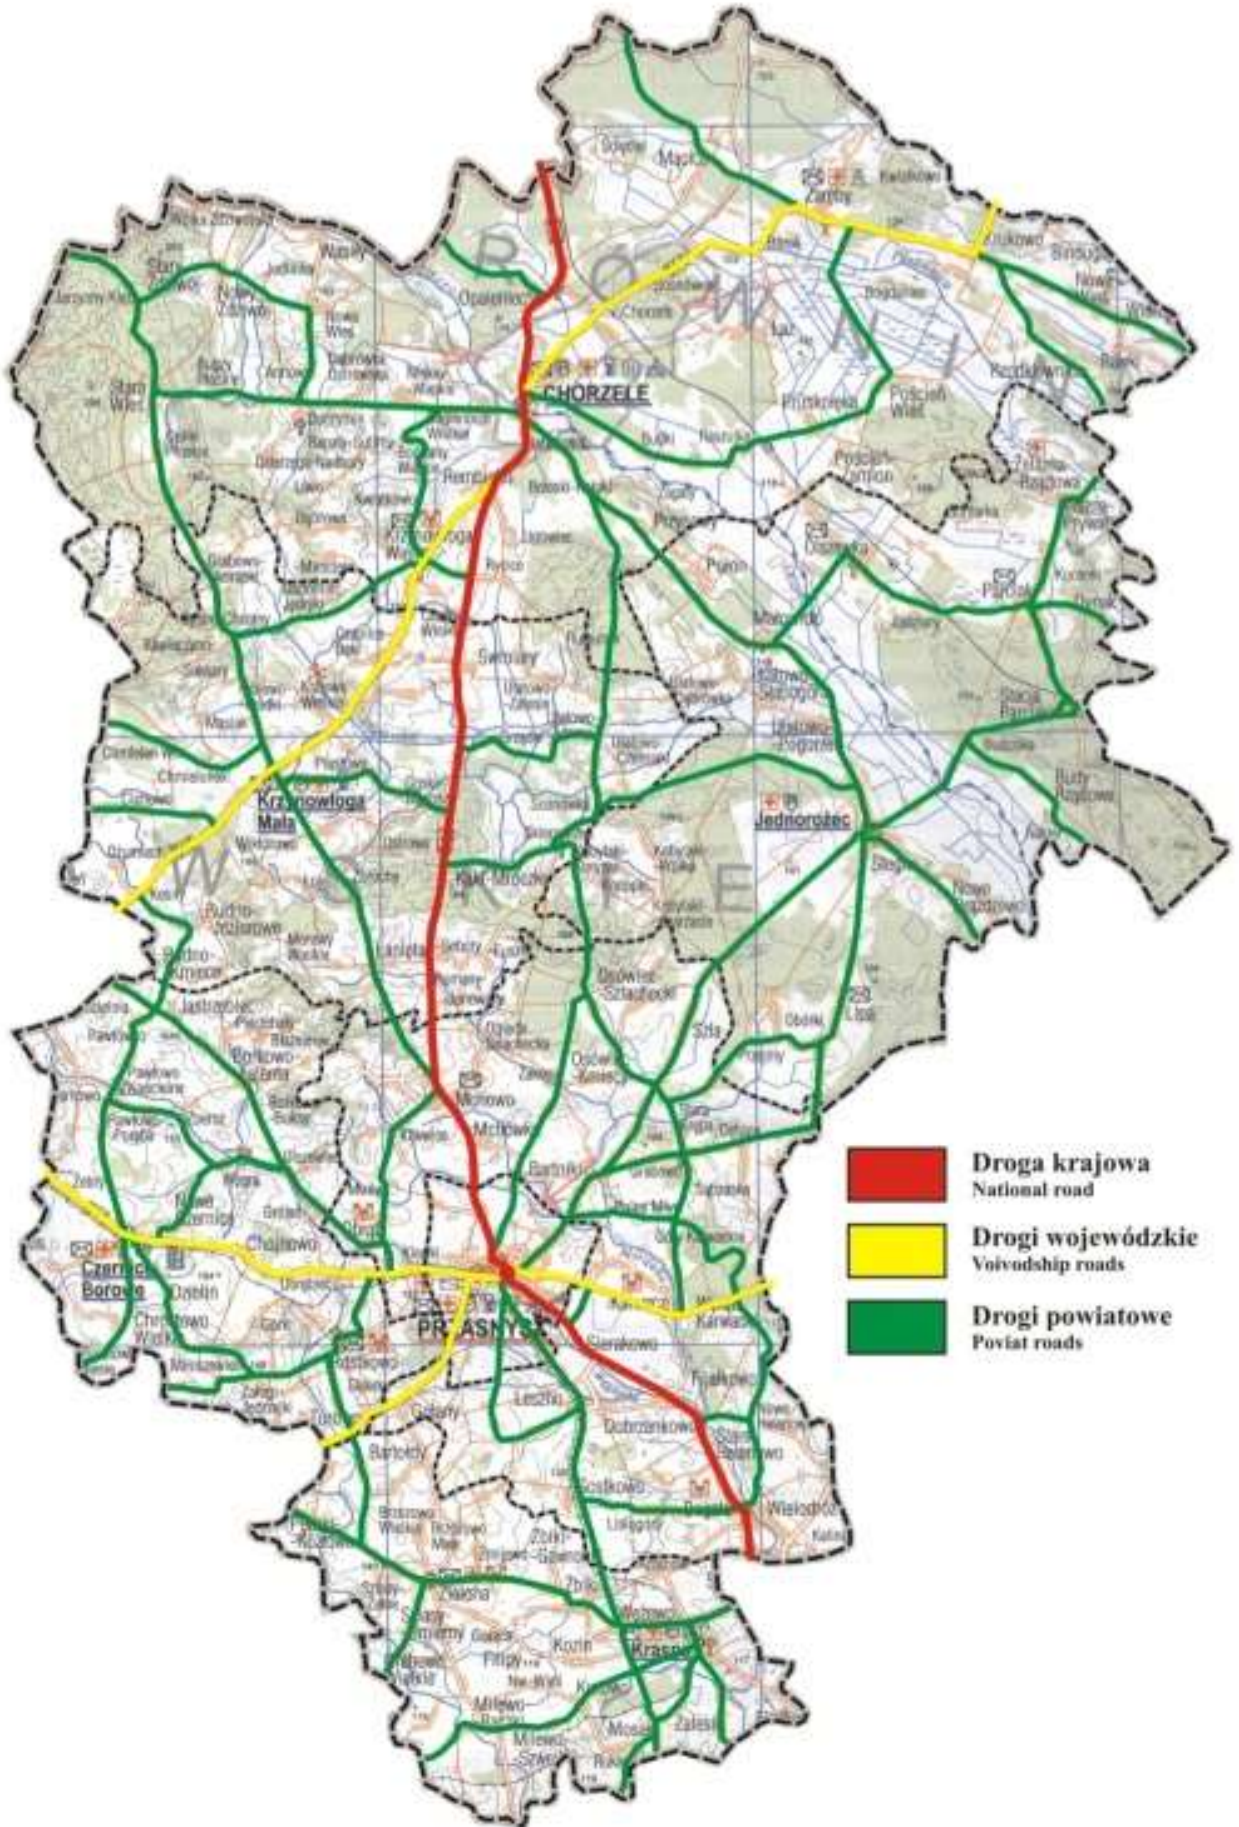

DROGI POWIATU PRZASNYSKIEGO ZIMOWE UTRZYMANIE

GDĄSK
droga nr 7

MŁAWA-GDĄSK
droga nr 7

MYSZYŃC-OSTROŁĘKA
droga nr 61

MAKÓW MAZ.-WARSZAWA
droga nr 57

-  STANDARD UTRZYMANIA I
-  STANDARD UTRZYMANIA II
-  STANDARD UTRZYMANIA III
-  DROGI KRAJOWE
-  DROGI WOJEWÓDZKIE

- Droga krajowa
National road
- Drogi wojewódzkie
Voivodship roads
- Drogi powiatowe
Powiat roads